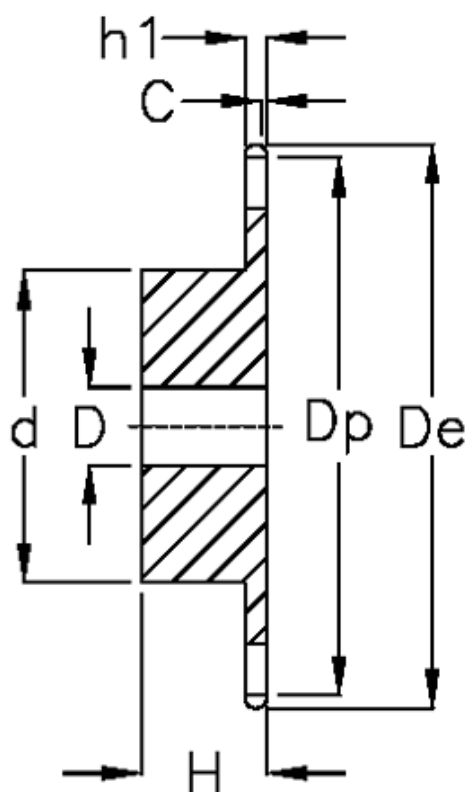

Varenummer: 616011006014
Beskrivelse: Navhjul 10 B-1 Z=14 simplex
forboret

Mål

Antal tænder	= 14
C	= 1.6
d	= 52
D	= $12 \pm 0,5$
De	= 78
Dp	= 71.34
For kædebetegnelse	= 10 B-1
For kæde størrelse	= 5/8" x 3/8"

H	= 30
h1	= 9.1